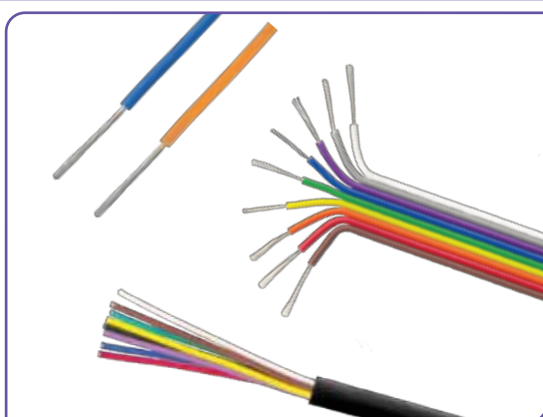

Comunicação

Cabos para comunicação de dados ou voz, para redes de computadores e telefonia.

Cabo Rede FTP

Bitola (mm²)	Código	Embalagem	Cores
Categoria 5e Blindagem Fita	FTP-5	100m	
Cat. 5e BF + 3x0,75mm²	FTP-P	100m	

Cabo Rede UTP

Bitola (mm²)	Código	Embalagem	Cores
Categoria 5e 4p x 24 AWG	CAT-5	305m	
Categoria 6 4p x 24 AWG	CAT-6	305m	

Cabo Telefonia

Bitola (mm²)	Código	Embalagem	Cores
FI-50 Interno	100-2	200m	
Chato 4x0,14mm	102-0	100m	

Eletrônica

Cabinhos para utilização em dispositivos, conexão interna de equipamentos e circuitos de eletrônica. Cabos Flat (até 50 vias), Cabos PP Multivias sem blindagem e cabos para fonte.

Cabinhos, Flat e Multivias

Bitola (mm²)	Código	Embalagem	Cores
0,14mm² - 26AWG Extra Flexível	0A2-2	100m	
0,30mm² - 22AWG Marine 70°C 300v	221-3	100m	
Flat Bonded Cable 2 até 50 vias 0,14mm²-26AWG Estanhado	---	30m	seqüência padrão
Multivias 2 até 10 vias 0,14mm - 26AWG	---	100m	

Cabo para fonte

Bitola (mm²)	Código	Embalagem	Cores
2x0,20	958-4	500m	
2x0,30	959-0	500m	
2x0,50	960-6	500m	

Veja também:

Acessórios

Conectores RJ-45, RJ-45 blindado e RJ-11 para rede e telefonia (pág. 25), fita isolante (pág. 22), solda (pág. 23)