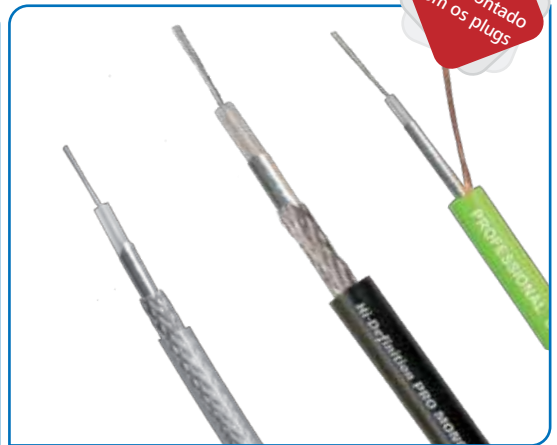

Mono

Bitola (mm²)	Código	Embalagem	Cores
Mini 24AWG Blindagem Trança - 4mm	101-8	100m	■
1x0,20 Blindagem Fita 6mm	021-3	100m	■ ■ ■ ■ ■ ■ ■ ■ ■ ■ ■ ■
Signal 0,20mm Dupla Blindagem 6mm	023-6	100m	■ ■ ■ ■ ■ ■ ■ ■ ■ ■ ■ ■
1x0,30 PRO Dupla Blindagem 6mm	122-A	100m	■