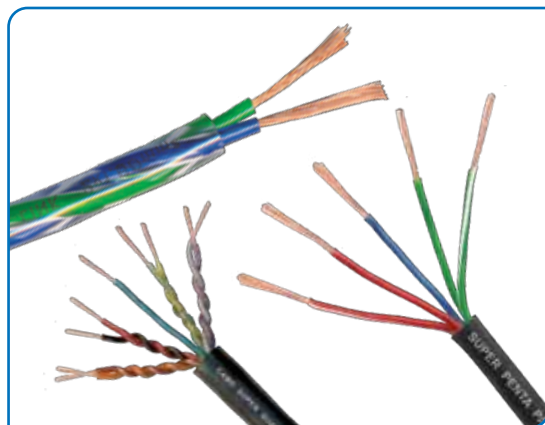

Especiais

Bitola (mm²)	Código	Embalagem	Cores
PP Som 2x1,50 twisted	197-3	50m	□
Hi-Quad 4x0,75 2 canais	196-7	50m	■
Penta 5x0,50 2 canais + remoto	503-6	50m	■
Binado 9x22AWG 4 canais + remoto	504-2	50m	■
Penta + Força 4mm 2 canais + remoto + alimentação	513-9	50m	■