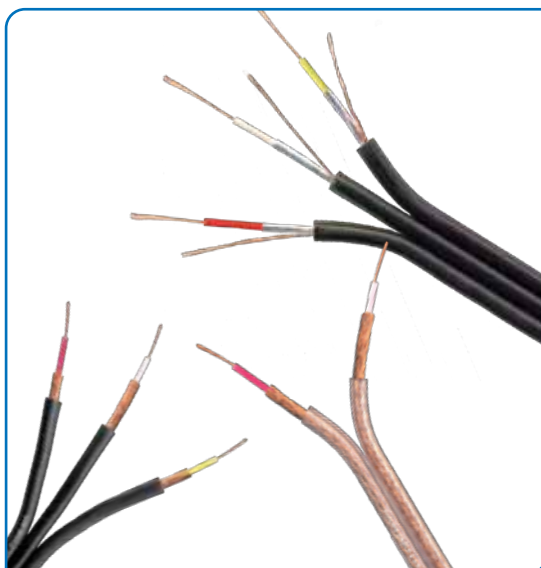

Bitola (mm ²)	Código	Embalagem	Cores
2x0,50	210-7	100m	
2x0,75	211-3	100m	
2x1,00	207-9	100m	
2x1,50	208-5	100m	
2x2,50	212-A	100m	

Paralelo Hi-definition

Bitola (mm ²)	Código	Embalagem	Cores
2x0,50	001-4	100m	
2x0,75	002-0	100m	
2x1,50	003-7	100m	
2x2,00 Marine	005-9	100m	
2x3,00	000-8	50m	
2x4,00 Marine	004-2	50m	
2x1,50 Flat	001-9	100m	
PP 4x1,50 HiDef	003-1	50m	

Philips

Cabo para transmissão de sinal de áudio para ambientes em geral e sistemas avançados de áudio e vídeo.

Bitola (mm ²)	Código	Embalagem	Cores
2x0,08 Blindagem Trança 2,0mm	206-1	100m	
2x0,14 Blindagem Fita 3,2mm	202-6	100m	
2x0,14 Blindagem Trança 2,7mm	203-2	100m	
2x0,20 Blindagem Trança 3,2mm	204-9	100m	
3x0,14 Blindagem Fita 3,2mm	209-0	100m	
3x0,20 Blindagem Trança 3,2mm	205-5	100m	