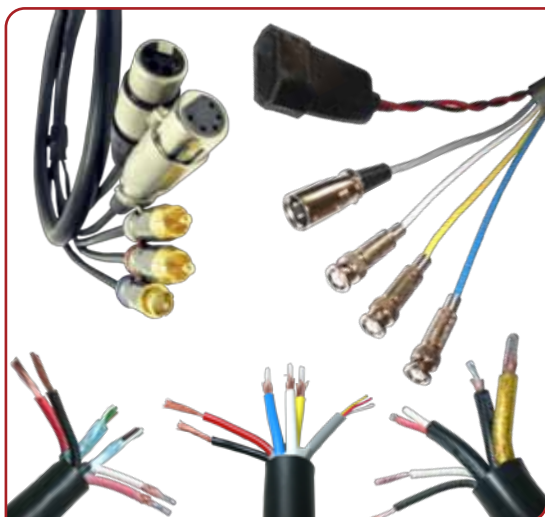

Item	Código	Embalagem
Decapador	SB0005	1 peça

Plugs de Compressão

O plug de compressão é específico para montagem sem solda. Cada plug é desenvolvido para ser conectado a um tipo de cabo. As conexões suportadas são RF utilizada para antena e TV a cabo, BNC para monitores de hospitais e produções de vídeo, RCA utilizado em conexões de áudio e vídeo e o HDMI para transmissão de sinal de áudio e vídeo de alta resolução.

Linha Director

Cabo Director

Cabo exclusivo para filmagem transmite até 4 tipos de sinais no mesmo cabo

O cabo Director foi desenvolvido exclusivamente pela Discabos para utilização em filmagem de eventos. Ele pode ser montado de forma personalizada para cada aplicação, podendo transmitir sinal de áudio stereo, vídeo (sinal da camera e video preview), intercomunicação (entre camera e diretor) e energia AC (para câmera ou iluminação). Possui capa externa emborrachada que resiste a passagem de carros e pessoas no ambiente de produção de vídeo. Confira os tipos e configurações abaixo.

Áudio

Destaque : Cabo Paralelo Hi-Definition

Cabo especial para conexão de caixas acústicas para home theater

O Cabo Paralelo Hi-Definition é um cabo desenvolvido especialmente para manter um som de alta fidelidade em caixas acústicas. É construído com filamentos de cobre mais finos, no padrão rope lay, resultando uma menor perda de sinal. Também possui a opção MARINE com acabamento estanhado que protege contra efeitos da maresia como a oxidação, em instalações em embarcações ou projetos próximos ao mar.