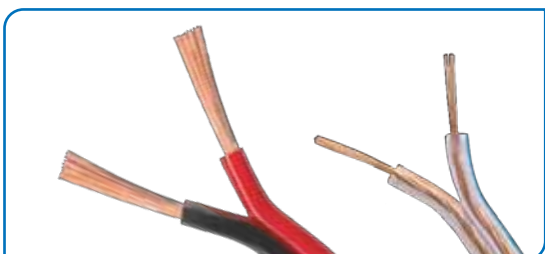

Paralelo Cristal

Bitola (mm²)	Código	Embalagem	Cores
CRT BP030	931-4	100m	■ ■ ■ ■
CRT BP050	932-0	100m	■ ■ ■ ■
CRT MP075	933-7	100m	■ ■ ■ ■
CRT MP100	934-3	100m	■ ■ ■ ■
CRT XP150	935-A	100m	■ ■ ■ ■
CRT XP250	936-6	100m	■ ■ ■ ■