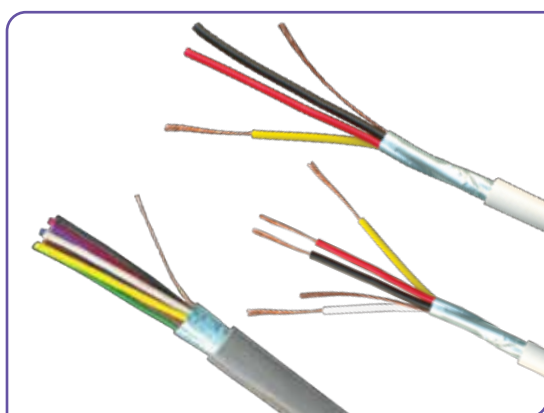

Manga

Bitola (mm²)	Código	Embalagem	Cores
2x22AWG Blindagem Fita	068-8	100 m	■
3x26AWG Blindagem Fita	061-3	100m	■
4x26AWG Blindagem Fita	062-A	100m	■
4x22AWG Blindagem Fita	069-4	100m	■
8x26AWG Blindagem Fita	378-7	100m	■