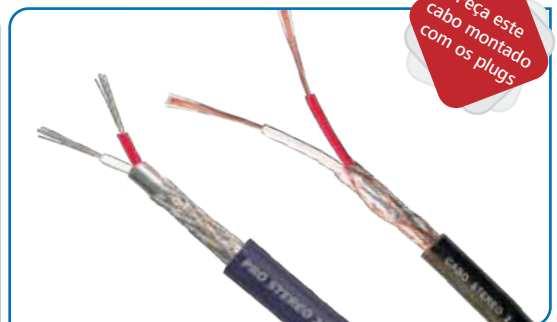

Stereo

Bitola (mm²)	Código	Embalagem	Cores
Mini 2x26AWG Dupla Blindagem 4mm	102-4	100m	■
2x0,20 Dupla Blindagem 6mm	046-3	100m	■ ■ ■ ■ ■ ■ ■ ■ ■ ■ ■ ■
2x0,30 PRO Dupla Blindagem 6mm	056-5	100m	■ ■