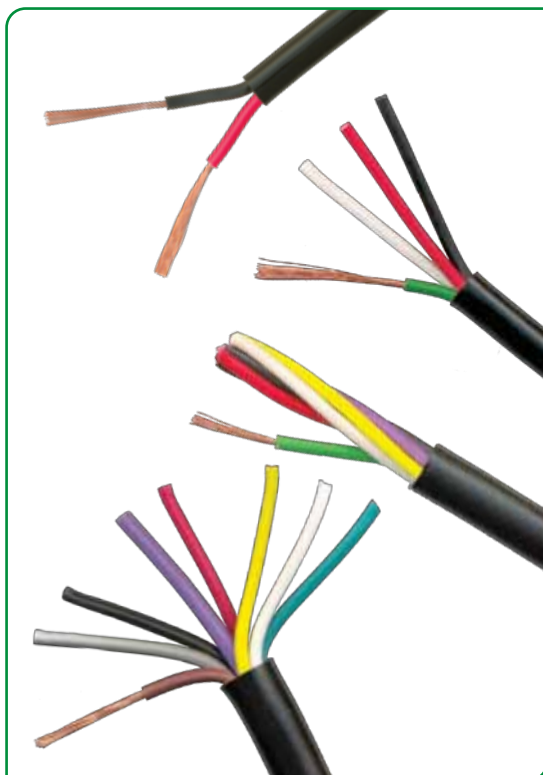

PP

O Cabo PP tem esse nome por ter duas capas de PVC uma por dentro da outra. Ele é usado nas conexões elétricas para o mercado automotivo (lanternas, chicotes, acionamentos), para o mercado de elétrica (eletrodomésticos, quadros de força e painéis) e também para som e iluminação profissional.

Bitola (mm²)	Código	Embalagem	Cores
2x0,30	050-6	100m	■
2x0,50	049-0	100m	■
2x0,75	017-0	100m	■
2x1,00	181-2	100m	■
2x1,50	019-3	100m	■
2x2,50	020-9	100m	■
2x4,00	065-5	100m	■
3x1,00	182-9	100m	■
3x1,50	043-3	100m	■
3x2,50	044-A	100m	■
4x1,00	183-5	100m	■
4x1,50	037-5	100m	■
4x2,50	030-0	100m	■
5x1,00	184-1	100m	■
5x1,50	185-8	100m	■
6x1,00	186-4	100m	■
7x1,00	187-0	100m	■
7x1,50	188-6	100m	■
8x1,00	033-0	100m	■
8x1,50	034-6	100m	■
8x2,50	035-2	100m	■