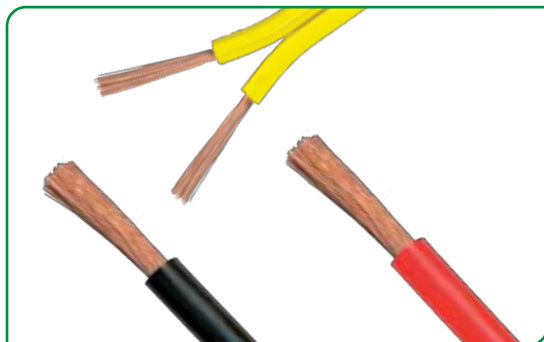

Bateria/Solda

Cabo utilizado na alimentação de veículos automotores em geral e equipamentos de solda. Suporta voltagem de até 750v e temperatura de até 70°C com proteção anti-chamas.

Bitola (mm²)	Código	Embalagem	Cores
2x5,00 Extensão p/ bateria	401-1	50m	■
16,00	056-8	25m	■ ■
25,00	057-4	25m	■ ■
35,00	058-0	25m	■ ■
50,00	059-7	25m	■ ■
70,00	060-2	25m	■ ■
95,00	061-9	25m	■ ■

Veja também:

Acessórios

Capacitores e Fusíveis (pág. 23), Porta Fusíveis (pág. 24)