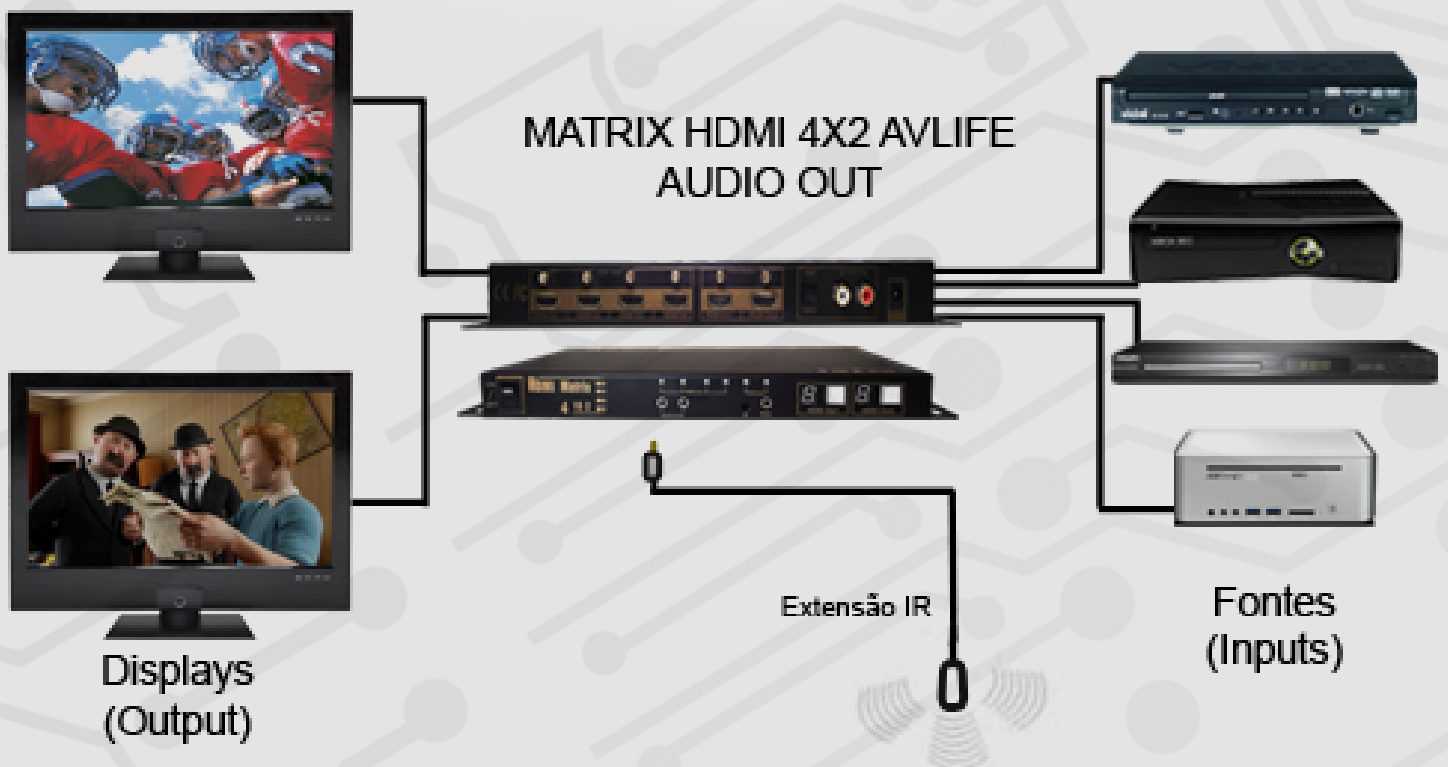

▶ Matrix HDMI 4x2 com Audio Out

A Matrix HDMI AVLIFE com 4 entradas e 2 saídas, é um equipamento que integra as funções de um splitter e um switcher HDMI. Você pode receber até 4 sinais de alta resolução e distribuir eles, independentemente, em duas saídas. É o ideal para Receivers ou TVs com poucas entradas HDMI. Você pode instalar todos os equipamentos em uma única central e reproduzi-los em dois ambientes diferentes. Assista TV a cabo na sala e jogue videogame no quarto ao mesmo tempo em sinal Full HD e também sinal HDMI 3D.

Ela possibilita um up-grade grande ao seu sistema, por um custo menor do que a troca de Receiver ou compra de novos equipamentos.

Além disso a nova versão tem um conversor de áudio embutido. Dessa maneira, ao mesmo tempo que o sinal HDMI está sendo chaveado, você pode ter o sinal de áudio digital ótico ligado a um receiver, e o sinal de áudio analógico ligado a um mutiroom.

Uma aplicação muito pratica desse equipamento é a utilização do sinal da Apple TV em um multi-room, visto que a Apple TV só tem saída HDMI ou ótica, e os sistema de mutiroom só tem entrada analógica.

▶ Esquema de Utilização

▶ Matrix HDMI 4x4 com porta RS-232

A Matrix HDMI AVLIFE 4 entradas e 4 saídas é um equipamento que integra as funções de um splitter e um switcher HDMI. Você pode receber até 4 sinais de alta resolução e distribuir eles, independentemente, em quatro saídas. É o ideal para Receivers ou TVs com poucas entradas HDMI. Você pode instalar todos os equipamentos em uma única central e reproduzi-los em quatro ambientes diferentes.