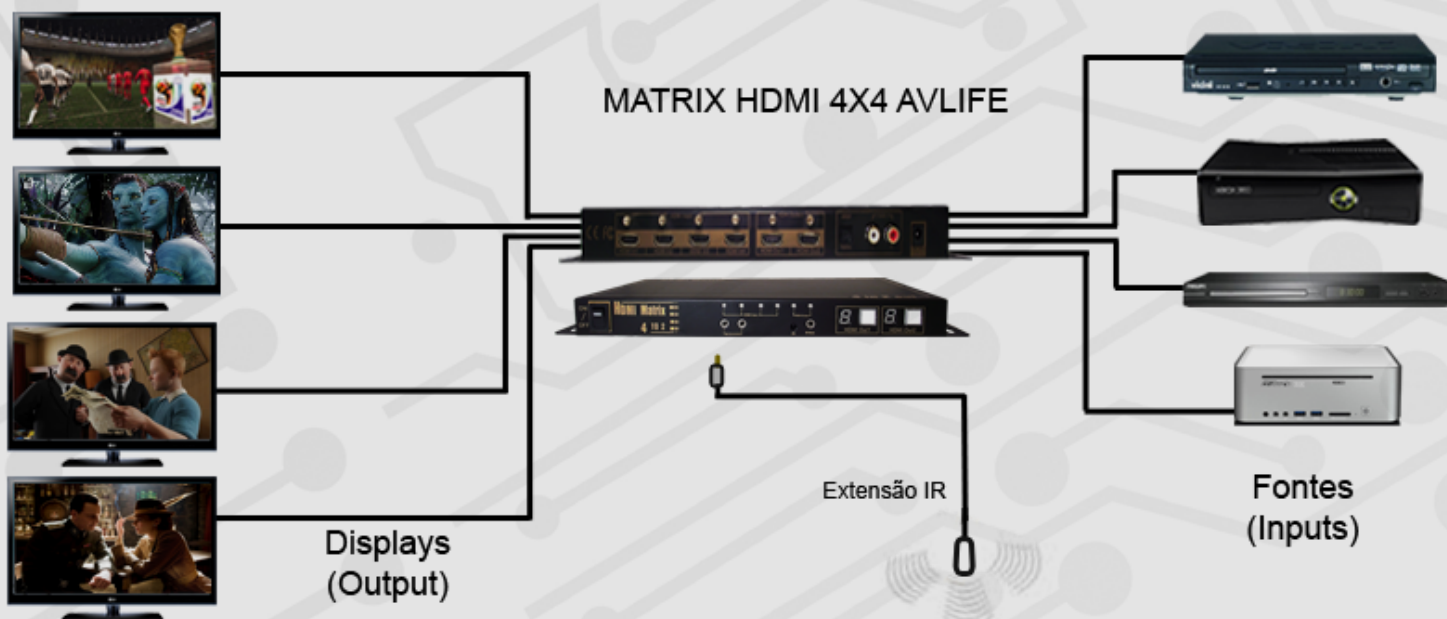

▶ Esquema de Utilização