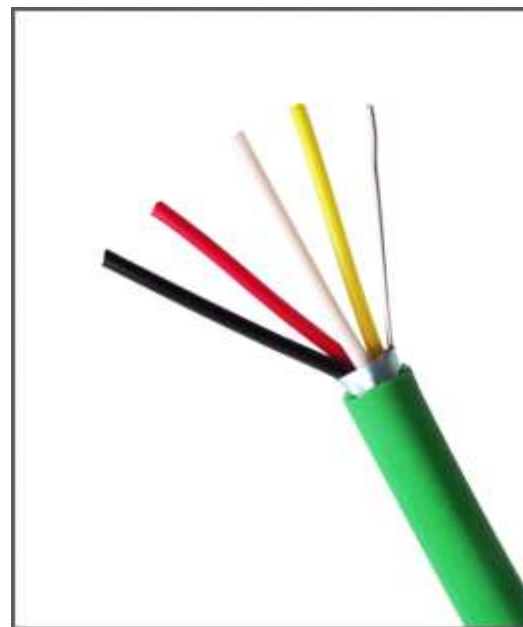

ESPECIFICAÇÃO TÉCNICA DE PRODUTO

Produto:	Cabo Knx 2 Pares 2X2X0,8 Verde KNX2P
Cor externa:	Verde
Cor das vias:	Amarelo, vermelho, preto e branco
Bitola:	2x2x0,8mm
Número de Vias:	4 Vias
Metragem:	Rolo de 100 Metros ou Carretel de 300 Metros
Blindagem:	Fita aluminizada + dreno
Revestimento:	PVC (Anti-Chamas)
Isolação:	70°C, Anti-chamas
Diâmetro Externo:	6,20mm
Fio solido:	18AWG (0,80mm ØD)
Duo:	2 pares trançado (Preto-Vermelho / Amarelo-Branco)
Tensão da Isolação:	300V
Passo:	máximo 20 cm (norma KNX)
Instalação:	Conduítes ou Canaletas
Normas:	Segue as normas e padrão da Organização KNX
NBR Resistência de Isolação:	Poliétileno (PE) – Conforme NBR 10300

Principais Aplicações

O cabo KNX 2 pares de 2x2x0,8 mm é ideal para sistemas de automação predial e residencial que utilizam o protocolo KNX. Com dois pares de condutores de 0,8 mm de bitola, é especialmente desenvolvido para transportar dados e energia de dispositivos como sensores, atuadores, interfaces e controladores em redes de automação. Sua construção robusta e isolamento eficiente garantem elevada durabilidade, desempenho confiável e resistência à interferência eletromagnética. Perfeito para instalações de iluminação inteligente, controle de climatização, persianas automatizadas, sistemas de segurança e gerenciamento energético. Disponível em rolo de 100 metros ou Carretel de 300 metros, facilitando o planejamento e a instalação em grandes ambientes com conectividade contínua e organizada.