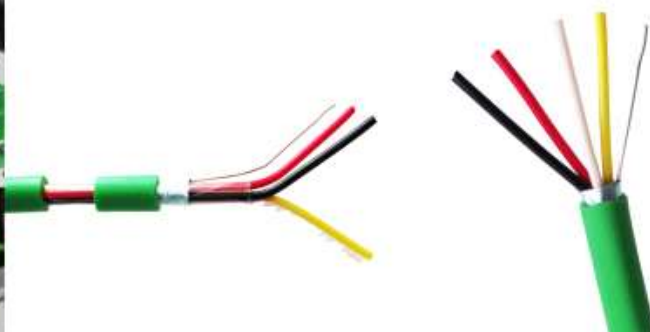

ESPECIFICAÇÃO TÉCNICA DE PRODUTO

Produto:	Cabo Knx 2 Pares 2X2X0,8 Verde KNX2P
Cor externa:	Verde
Cor das vias:	Amarelo, vermelho, preto e branco
Bitola:	2x2x0,8mm
Número de Vias:	4 Vias
Metragem:	Rolo de 100 Metros ou Carretel de 300 Metros
Blindagem:	Fita aluminizada + dreno
Revestimento:	PVC (Anti-Chamas)
Isolação:	70°C, Anti-chamas
Diâmetro Externo:	6,20mm
Fio solido:	18AWG (0,80mm ØD)
Duo:	2 pares trançado (Preto-Vermelho / Amarelo-Branco)
Tensão da Isolação:	300V
Passo:	máximo 20 cm (norma KNX)
Instalação:	Conduítes ou Canaletas
Normas:	Segue as normas e padrão da Organização KNX
NBR Resistência de Isolação:	Poliétileno (PE) – Conforme NBR 10300

Principais Aplicações

O cabo KNX 2 pares de 2x2x0,8 mm é ideal para sistemas de automação predial e residencial que utilizam o protocolo KNX. Com dois pares de condutores de 0,8 mm de bitola, é especialmente desenvolvido para transportar dados e energia de dispositivos como sensores, atuadores, interfaces e controladores em redes de automação. Sua construção robusta e isolamento eficiente garantem elevada durabilidade, desempenho confiável e resistência à interferência eletromagnética. Perfeito para instalações de iluminação inteligente, controle de climatização, persianas automatizadas, sistemas de segurança e gerenciamento energético. Disponível em rolo de 100 metros ou Carretel de 300 metros, facilitando o planejamento e a instalação em grandes ambientes com conectividade contínua e organizada.